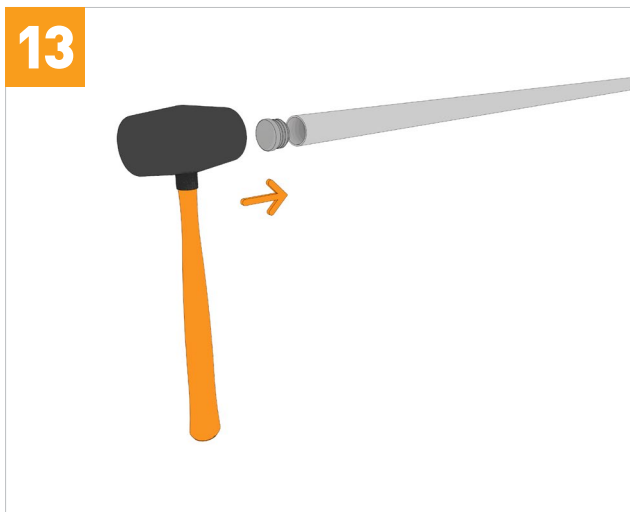

MONTERINGSVEILEDNING

GARDEROBESTANG- PAKKE

13

14

15

16